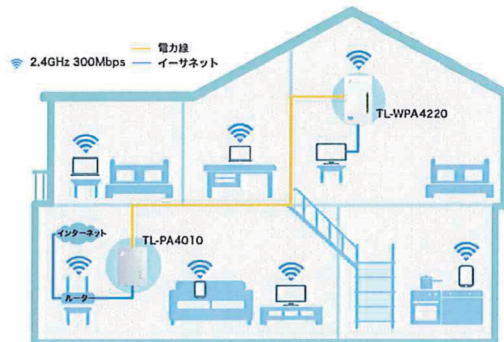

インターネット環境をさらに拡張する 無線LAN子機やPLC

製品概要

◆無線LAN子機

無線LAN子機						
型番	Archer T9UH	Archer T4U	Archer T2UH	Archer T2U	Archer T1U	TL-WN725N
速度	5G 1300Mbps 2.4G 600Mbps	5G 867Mbps 2.4G 400Mbps	5G 433Mbps 2.4G 150Mbps	5G 433Mbps 2.4G 150Mbps	5G 433Mbps	2.4G 150Mbps
外部アンテナ	ハイパワーアンテナ	ハイパワーアンテナ	ハイパワーアンテナ	-	-	-
USBポート	USB3.0	USB3.0	USB2.0	USB2.0	USB2.0	USB2.0
MU-MIMO	-	✓	-	-	-	-
丁認証番号 (電気通信事業法)	-	-	✓	✓	✓	✓

特徴及び機能

モバイルワーカーから高性能モデルまで幅広いラインナップ
古いPCもUSB子機でMU-MIMOや高速の11acにアップグレード

製品概要

◆PLCアダプター

PLCアダプター		
型番	TL-WPA4220KIT	TL-PA4110KIT
速度	2.4G 300Mbps	-
LANポート	100Mbps	100Mbps
Home Plug AV規格	AV600	AV600
省電力 モード	✓	✓