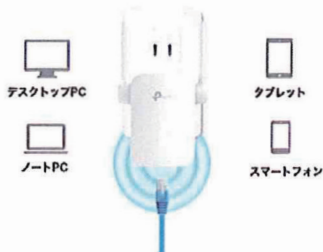

安定した高速通信を隅々まで 確実に届ける「無線LAN中継器」

製品概要

◆無線LAN中継器

無線LAN中継器						
型番	RE650	RE450	RE305	RE205	RE200	TL-WA855RE
速度	5G: 1733Mbps 2.4G: 800Mbps	5G: 1300Mbps 2.4G: 450Mbps	5G: 867Mbps 2.4G: 300Mbps	5G: 433Mbps 2.4G: 300Mbps	5G: 433Mbps 2.4G: 300Mbps	2.4G: 300Mbps
LANポート	1000Mbps x 1	1000Mbps x 1	100Mbps x 1	100Mbps x 1	100Mbps x 1	100Mbps x 1
MU-MIMO	✓	-	-	-	-	-
アプリ	✓	✓	✓	✓	✓	✓

特徴

Wi-Fiカバレッジを手軽に拡張

無線LANルーター親機の電波を中継して、Wi-Fiカバレッジを大幅に拡張します。電波が届きにくかったお部屋でも快適にWi-Fiを楽しめるようになります。

最適な設置場所を一目で把握

電波の受信強度を指し示すシグナルインジケータを備えることで、最適な設置場所を把握できます。

イーサネットコンバーター

中継器にはLANポートを備えており、無線で中継をしながら同時に有線でPCやハブに接続も可能。