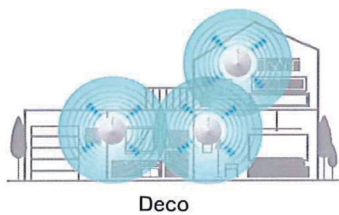

最適な通信環境を構築する 次世代のメッシュ Wi-Fiシステム

製品概要

◆メッシュ Wi-Fiシステム

メッシュWi-Fiシステム			
型番	Deco M9 Plus	Deco M5	Deco M4
速度	5G 867Mbps + 867Mbps 2.4G 400Mbps	5G 867Mbps 2.4G 400Mbps	5G 867Mbps 2.4G 300Mbps
接続台数	100台以上	100台以上	100台以上
Alexa & IFTTT	✓	✓	✓
ZigBee	✓	-	-
HomeCare	✓	✓	△ ※アンチウイルス機能なし
Decoアプリ	✓	✓	✓

特徴及び機能

Decoのメッシュネットワークとは

Decoにより構築されたメッシュネットワークはユーザーのデバイス距離、信号強度を考慮して最適な接続先を選択します。またメッシュネットワーク内のDeco同士スループットを考慮して常に通信経路を選択します。たとえメッシュネットワーク内のDecoのどれかに障害が発生しても残りのDecoがメッシュネットワークを維持し続けます。

Deco

従来のルーター+中継器

◆主な機能

アダプティブルーティング

アダプティブルーティングは自動的に最適な通信経路を調節する機能です。あなたのデバイスがどこにあって最も最適な通信速度が保証されます。

シームレスローミング

Decoは高度でスマートな接続処理を自動で行います。建物の階を跨いだり、部屋を移動しても切り替わりを感じる事のないシームレスなWi-Fi通信を体験できます。

メリット

①柔軟なWi-Fiカバレッジ

住宅の広さに応じたWi-Fiカバレッジを柔軟に構築することができます。