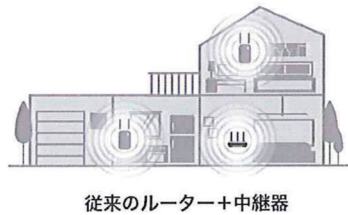

最適な通信環境を構築する 次世代のメッシュ Wi-Fiシステム

製品概要

◆メッシュ Wi-Fiシステム

メッシュWi-Fiシステム			
型番	Deco M9 Plus	Deco M5	Deco M4
速度	5G 867Mbps + 867Mbps 2.4G 400Mbps	5G 867Mbps 2.4G 400Mbps	5G 867Mbps 2.4G 300Mbps
接続台数	100台以上	100台以上	100台以上
Alexa & IFTTT	✓	✓	✓
ZigBee	✓	-	-
HomeCare	✓	✓	△ ※アンチウイルス機能なし
Decoアプリ	✓	✓	✓

特徴及び機能

Decoのメッシュネットワークとは

Decoにより構築されたメッシュネットワークはユーザーのデバイス距離、信号強度を考慮して最適な接続先を選択します。またメッシュネットワーク内のDeco同士スループットを考慮して常に通信経路を選択します。たとえメッシュネットワーク内のDecoのどれかに障害が発生しても残りのDecoがメッシュネットワークを維持し続けます。

Deco

従来のルーター+中継器

◆主な機能