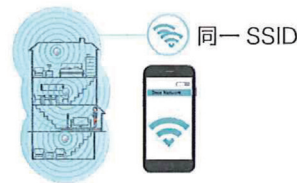

最適な通信環境を構築する 次世代のメッシュ Wi-Fiシステム

製品概要

◆メッシュ Wi-Fiシステム

メッシュWi-Fiシステム			
型番	Deco M9 Plus	Deco M5	Deco M4
速度	5G 867Mbps + 867Mbps 2.4G 400Mbps	5G 867Mbps 2.4G 400Mbps	5G 867Mbps 2.4G 300Mbps
接続台数	100台以上	100台以上	100台以上
Alexa & IFTTT	✓	✓	✓
ZigBee	✓	-	-
HomeCare	✓	✓	△ ※アンチウイルス機能なし
Decoアプリ	✓	✓	✓

特徴及び機能

Decoのメッシュネットワークとは

Decoにより構築されたメッシュネットワークはユーザーのデバイス距離、信号強度を考慮して最適な接続先を選択します。またメッシュネットワーク内のDeco同士スループットを考慮して常に通信経路を選択します。たとえメッシュネットワーク内のDecoのどれかに障害が発生しても残りのDecoがメッシュネットワークを維持し続けます。

Deco

従来のルーター+中継器

◆主な機能

アダプティブルーティング

アダプティブルーティングは自動的に最適な通信経路を調節する機能です。あなたのデバイスがどこにあって最も最適な通信速度が保証されます。

シームレスローミング

Decoは高度でスマートな接続処理を自動で行います。建物の階を跨いだり、部屋を移動しても切り替わりを感じる事のないシームレスなWi-Fi通信を体験できます。

メリット

①柔軟なWi-Fiカバレッジ

住宅の広さに応じたWi-Fiカバレッジを柔軟に構築することができます。