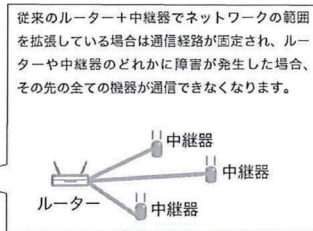

最適な通信環境を構築する 次世代のメッシュ Wi-Fiシステム

製品概要

◆メッシュ Wi-Fiシステム

メッシュWi-Fiシステム			
型番	Deco M9 Plus	Deco M5	Deco M4
速度	5G 867Mbps + 867Mbps 2.4G 400Mbps	5G 867Mbps 2.4G 400Mbps	5G 867Mbps 2.4G 300Mbps
接続台数	100台以上	100台以上	100台以上
Alexa & IFTTT	✓	✓	✓
ZigBee	✓	-	-
HomeCare	✓	✓	△ ※アンチウイルス機能なし
Decoアプリ	✓	✓	✓

特徴及び機能

Decoのメッシュネットワークとは

Decoにより構築されたメッシュネットワークはユーザーのデバイス距離、信号強度を考慮して最適な接続先を選択します。またメッシュネットワーク内のDeco同士スループットを考慮して常に通信経路を選択します。たとえメッシュネットワーク内のDecoのどれかに障害が発生しても残りのDecoがメッシュネットワークを維持し続けます。

Deco

従来のルーター+中継器

◆主な機能

アダプティブルーティング

アダプティブルーティングは自動的に最適な通信経路を調節する機能です。あなたのデバイスがどこにあって最も最適な通信速度が保証されます。

シームレスローミング

Decoは高度でスマートな接続処理を自動で行います。建物の階を跨いだり、部屋を移動しても切り替わりを感じる事のないシームレスなWi-Fi通信を体験できます。

メリット

①柔軟なWi-Fiカバレッジ

住宅の広さに応じたWi-Fiカバレッジを柔軟に構築することができます。