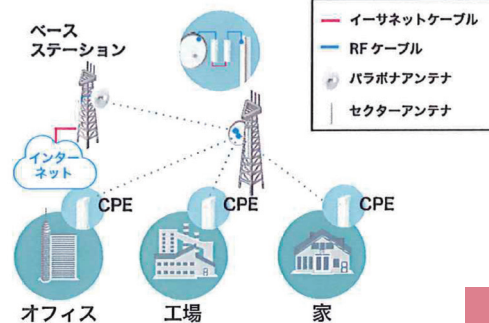

◆クラウドコントローラー

クラウド コントローラー	
型番	OC200
LANポート	2×10/100Mbps
USBポート	1×USB2.0 1×Micro USB
PC/サーバ レス	✓
ゲスト ネットワーク	✓

機能

ワイヤレス機能

IEEE802.11a/b/g/n/ac
マルチSSID
無線出力調整
QoS
ロードバランス
バンドステアリング
ビームフォーミング
MU-MIMO
エアタイムフェアネス
ワイヤレススケジュール

ワイヤレスセキュリティ

キャプティポータル認証
アクセスコントロール
MACアドレスフィルタリング
SSID毎のVLANマッピング
不正AP検出
802.1Xサポート

中央管理機能

無償集中管理ソフト
L3マネージメント
マルチサイトマネージメント
自動検出
集中モニタリング
ファームウェア アップグレード

PHAROS シリーズ

製品概要

◆屋外用CPE

屋外用CPE	
型番	CPE510
速度	5G 300Mbps
LANポート	1×10/100Mbps
カバーレンジ範囲	最大2.5km
アンテナ	13dBi