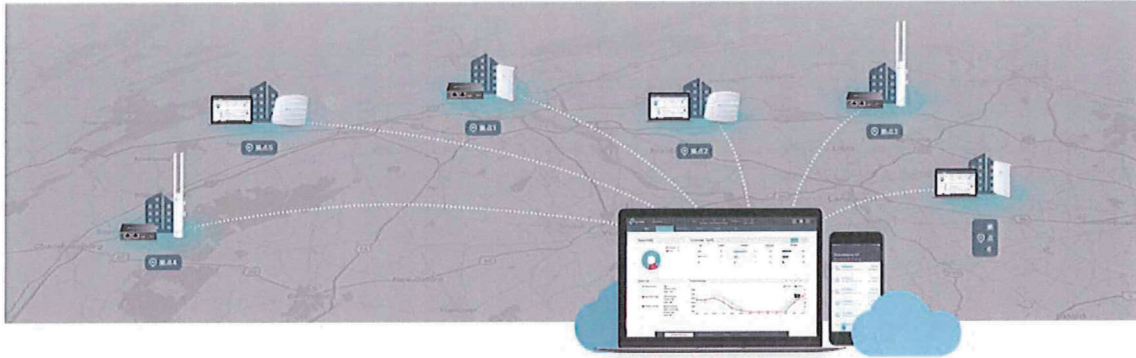

固定費ゼロのネットワーク運用を可能にする 法人向けコントローラー

製品概要

家庭用世界一のメーカーが法人向けに作った新たなブランド「Omeda」がネットワーク機器導入時の高額な導入費用を抑え、ソフトウェアに支払う毎月の固定費をゼロにします。

(注意)管理画面は全て英語です。

機能

無償利用可能なOmedaソフトウェアコントローラー

通常毎月高額な利用料がかかるソフトウェアを無償で提供。

コントローラーで複数拠点にあるWi-Fiアクセスポイントをリモートで一括管理が可能。

PC不要のOmedaハードウェアコントローラー OC200

管理用のハードウェアコントローラー OC200があればPCやサーバーなしでも同様に管理可能。

クラウド対応なので遠隔で管理が可能

Omedaのコントローラーはハード・ソフトウェアともにクラウドに対応しており、遠隔管理が可能で客先への設置でも安心。

利用環境にあわせて選べるOmedaシリーズのアクセスポイント

OmedaシリーズのAPには一般的な屋内用AP EAP245やアウトドア向けAP EAP225-Outdoorに加えて、ホテルや賃貸物件などに最適なEAP225 Wallなど様々なラインナップを配備。

キャプティポータル

一般的なVoucherやFacebook Wi-Fi、SMS認証など様々な方法でゲストにWi-Fiを解放可能で、Wi-Fi利用者に広告を出したりなどビジネスの助けになります。