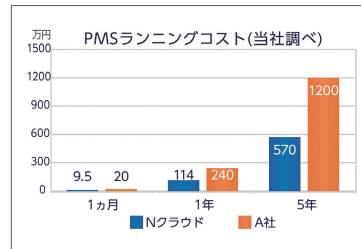

- 100 以上の豊富な分析レポート
- リアルタイムに状況確認
- 柔軟なカスタマイズ

導入実績

- 南海 Hilton ホテル&リゾート
- ラマダホテル（ソウル / 松島 / 水原 / 東灘 / 清州 / 済州 / 広州）
- ベストウェスタンホテル（江南 / ニューソウル / ナイアガラ / ガーデン / 国都 / 九老 / 群山 / 釜山 / 仁川 / 浦項）
- ラマダソウルホテル
- W Hotel
- JW Merriott Seoul