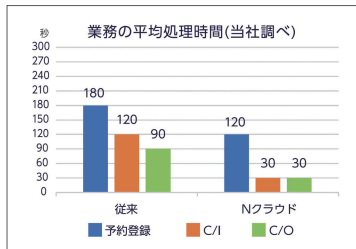

- 100 以上の豊富な分析レポート
- リアルタイムに状況確認
- 柔軟なカスタマイズ

導入実績

- 南海 Hilton ホテル&リゾート
- ラマダホテル（ソウル / 松島 / 水原 / 東灘 / 清州 / 済州 / 広州）
- ベストウェスタンホテル（江南 / ニューソウル / ナイアガラ / ガーデン / 国都 / 九老 / 群山 / 釜山 / 仁川 / 浦項）
- ラマダソウルホテル
- W Hotel
- JW Merriott Seoul