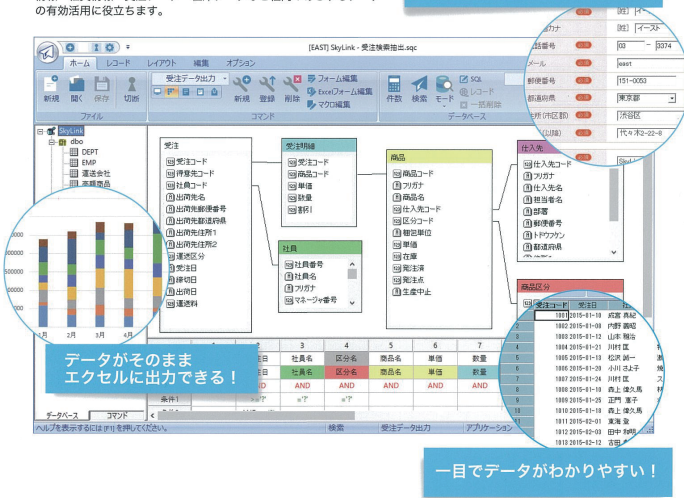

簡単操作でデータを有効活用 すべてのデータベースに対応

製品概要

ドラッグ&ドロップ操作だけで データベースから情報を取り出せる!

SkyLinkは、現在お使いのデータベースに接続し、社内に蓄積されたデータの検索/更新ができるアプリケーションです。売上情報・顧客情報・社員情報・受注データ・在庫データなど社内あらゆるデータの有効活用役に立ちます。

データの表示画面も作成できる!

データがそのまま
エクセルに出力できる!

一目でデータがわかりやすい!

簡単操作でデータベースを活用

データベースツリーから検索したい表を選択し、検索ボタンを押すだけですぐにデータベースのデータを検索することができます。一度検索した設定・検索条件をコマンドファイルとして保存しておくことで、後からその検索をすぐに行うことができ、マクロ実行などを組み合わせることで定型業務にもその力を発揮いたします。国内のほとんどのデータベースに対応していますので、今お使いのシステムのデータも無駄なくご利用いただけます。

多彩な出力形式

検索結果はCSVやXML形式ファイル等への出力もでき、既に導入済のSkyLink以外のシステムで検索結果を利用することも可能です。また、Microsoft Excelへ直接出力することもできます。さらに、出力結果に対して事前に加工指定を設定することも可能ですので、そのまま社内会議やお客様への提出資料として利用できます。

多彩な運用方法

外観には、リボンインターフェースを採用していますので、Microsoft Officeとの親和性も向上しています。Windowsアプリケーションの「SkyLink」の他、Internet Explorer上で動作する「SkyLink Online」、スムーズな業務処理を行うことを可能にする「SkyLink Player」など使用方法に合わせてご利用が可能です。Microsoft Azure SQL Database や AWS Redshift なども接続先データベースとして使用可能です。