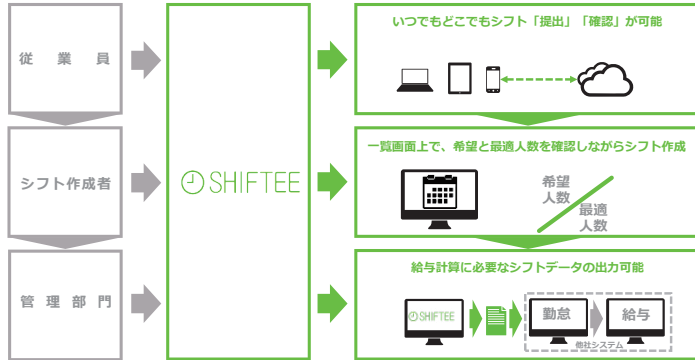

あらゆるシフト表にフィットするクラウド型シフトサービス

製品概要

主要機能

- 依頼/希望通知
- 豊富な集計画面
- スキル設定
- ヘルプ通知

シフト作成から給与計算作業を効率化

メリット

SHIFTEEなら最適なシフト作成を実現できます。

販売価格