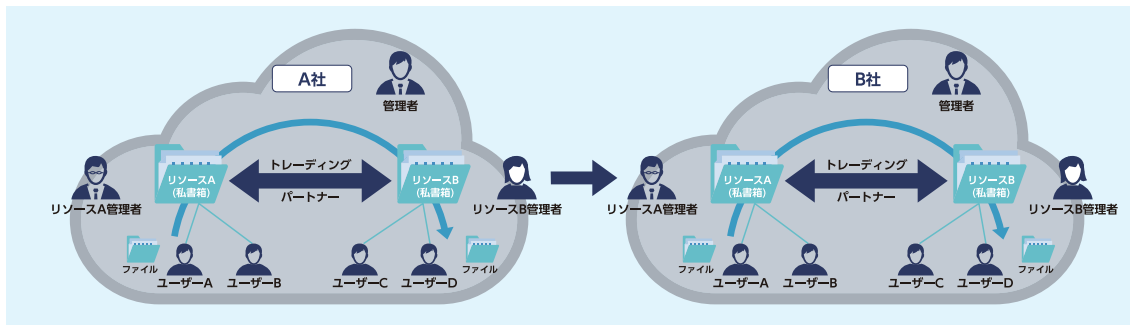

超高速大容量データ転送サービス ～大容量ファイルが高速転送可能なクラウドサービス～

製品概要

DIRECT! EXTREMEは大容量ファイルを高速転送可能なクラウドサービスです。異なる契約のユーザどうしでも、お互いの管理者が申請及び許可することにより、両者ユーザIDをそのまま利用して大容量データ転送を行うことが可能です。

機能

利用者（ユーザ）は、クラウド上に用意される「私書箱」の役割を果たす「リソース」間でファイルの送受信を行います。リソース間の送受信設定（トレーディングパートナー）を行い、リソースとユーザの紐付け設定を行うことで利用可能となります。

DIRECT! EXTREMEの特徴

異なる契約のユーザどうしでも、お互いの管理者が申請及び許可することにより、両者のユーザIDをそのまま利用して大容量データ転送を行うことが可能です。

メリット

スピード

独自UDPプロトコル+オンザフライ機能によって、超高速データの確実な転送が可能。
(クライアントソフト Virtual Director X利用時)

セキュリティ

- ・すべてのアクションログ履歴
- ・チェックサム機能
- ・通信経路 SSL暗号化
- ・コンテンツ AES暗号化

大容量

専用クライアントソフト(VDX: Virtual Director X)を利用することにより、物理媒体で搬送していたデータを、1度にまとめて転送することが可能です。
(1ファイル2TBまで)

優れたUX/UI

インターネットブラウザを利用した洗練されたUX/UI。ドラッグドロップによる簡単操作で、ITリテラシーに依存せず、どなたでもご利用が可能。

スケーラビリティ

パブリッククラウドプラットフォームとしてMicrosoft Azure™を採用。回線帯域、データ容量、アクセス数などの急激な増加にも柔軟に対応可能。