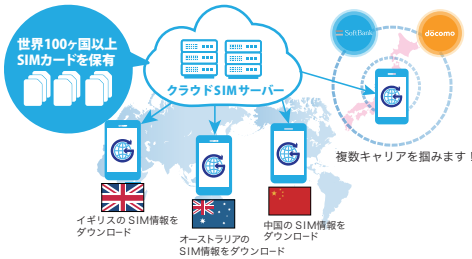

超大容量！1日最大10GB。
海外ビジネスでも大活躍！容量気にせず
仕事ができます！

15時間連続使用で安心
1日中使える！モバイルバッテリー不要。
スマホにも給電できます。
※U2sは12時間となり、スマホへの給電は出来ません。

現地でスイッチ入れるだけ
面倒な設定、一切なし。
電源入れればどこでもすぐ使える。

4G/LTEでストレスフリー
海外も日本でもサクサクつながる。
※現地の通信キャリアが4Gに対応していないエリアもあります。

遠隔操作で復旧可能
万が一、インターネットのご利用に問題が
ある場合、ご連絡いただければ遠隔操作で
復旧も可能です。 ※端末本体の故障を除きます。

製品概要

クラウドWiFiの仕組み

クラウドSIMサーバーで世界中のSIMカードを保有。
位置情報を把握し、現地エリアにあった最適なSIM情報をダウンロード。
だからSIMカード不要で世界でつながります！

レンタルの煩わしさが無い

会社からすぐ海外出張へ

レンタルWiFiの面倒な手続きは一切ありません。
電源をいれれば海外でもそのまま使えます。
ご渡航の際もチャージや手続きは一切ありません。