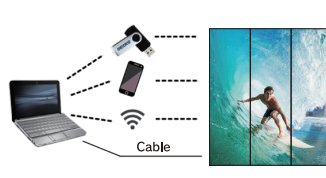

壁掛け式

製品概要

CRIUS(クリウス)は圧倒的な明るさの約80インチの大画面でコンテンツを流すことができる、自立式LEDポスターディスプレイです。

特徴

①高輝度

鮮やかでカラフルな映像表現

従来の液晶ディスプレイに比べ、約2倍の明るさ

②高解像度

ピクセルピッチ1.895mmと2.571mmの2モデル

解像度304×1.026ピクセル、224×756ピクセル

③工事不要

シンプルなつくりで素早く簡単に設置

自立式の設置は工事不要

④大画面ビデオウォール

外部機器と接続することで最大8台まで組み合わせて利用可能

⑤簡単操作

Wi-Fi、スマートフォン、USB、イーサネット、HDMIと多彩なインターフェースで接続可能

接続・設置事例

1台

2~3台

4~8台

ウォール型

斜め型

販売価格