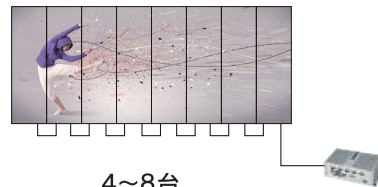

壁掛け式

製品概要

CRIUS(クリウス)は圧倒的な明るさの約80インチの大画面でコンテンツを流すことができる、自立式LEDポスターディスプレイです。

特徴

①高輝度

鮮やかでカラフルな映像表現

従来の液晶ディスプレイに比べ、約2倍の明るさ

②高解像度

ピクセルピッチ1.895mmと2.571mmの2モデル

解像度304×1.026ピクセル、224×756ピクセル

③工事不要

シンプルなつくりで素早く簡単に設置

自立式の設置は工事不要

④大画面ビデオウォール

外部機器と接続することで最大8台まで組み合わせて利用可能

⑤簡単操作

Wi-Fi、スマートフォン、USB、イーサネット、HDMIと多彩なインターフェースで接続可能

接続・設置事例

1台

2~3台

4~8台

ウォール型

斜め型

販売価格