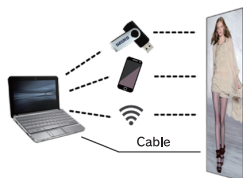

壁掛け式

製品概要

CRIUS(クリウス)は圧倒的な明るさの約80インチの大画面でコンテンツを流すことができる、自立式LEDポスターディスプレイです。

特徴

①高輝度

鮮やかでカラフルな映像表現

従来の液晶ディスプレイに比べ、約2倍の明るさ

②高解像度

ピクセルピッチ1.895mmと2.571mmの2モデル

解像度304×1.026ピクセル、224×756ピクセル

③工事不要

シンプルなつくりで素早く簡単に設置

自立式の設置は工事不要

④大画面ビデオウォール

外部機器と接続することで最大8台まで組み合わせて利用可能

⑤簡単操作

Wi-Fi、スマートフォン、USB、イーサネット、HDMIと多彩なインターフェースで接続可能

接続・設置事例

1台

2~3台

4~8台

ウォール型

斜め型

販売価格