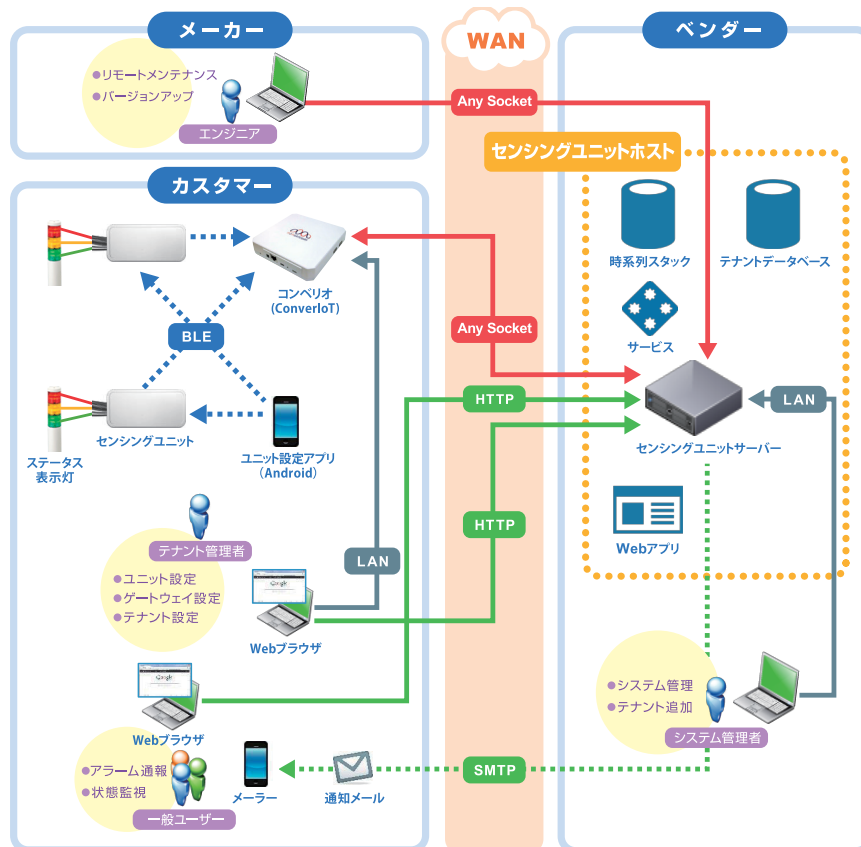

工場稼働モニタリングシステム

製品概要

「ファクモニ (FacMoni)」とは、あらゆる機器やセンサー情報を専用アプリで見える化(稼働率・稼働状況・異常回数)、異常状況の通報が確認できます。お客様のロケーション・規模に合わせたプランも柔軟に対応します。

- 一目でステータス状況が確認できます
- 時系列で稼働状況・異常回数を確認できます
- 装置毎の稼働率・異常回数を確認できます

システム概要

※安価なWebカメラ接続でストリーミング可能