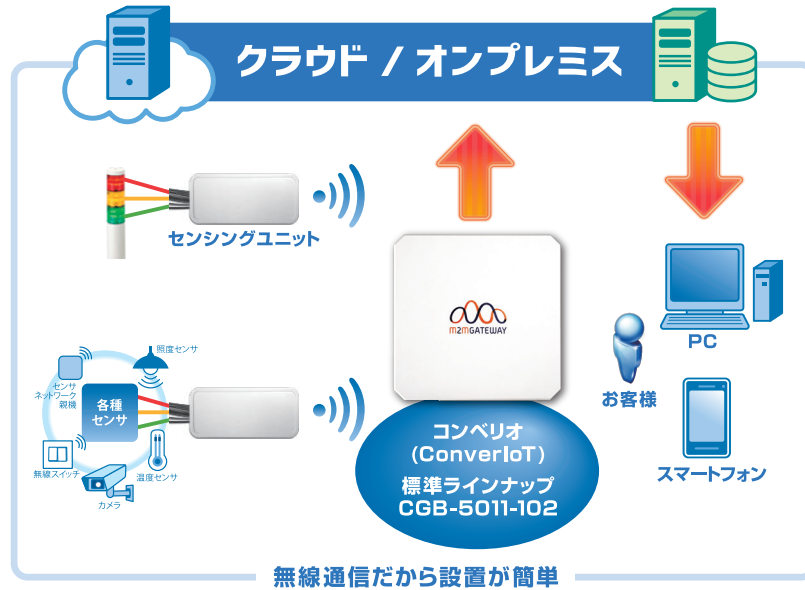

工場稼働モニタリングシステム

製品概要

「ファクモニ (FacMoni)」とは、あらゆる機器やセンサー情報を専用アプリで見える化(稼働率・稼働状況・異常回数)、異常状況の通報が確認できます。お客様のロケーション・規模に合わせたプランも柔軟に対応します。

- 一目でステータス状況が確認できます
- 時系列で稼働状況・異常回数を確認できます
- 装置毎の稼働率・異常回数を確認できます

システム概要

※安価なWebカメラ接続でストリーミング可能