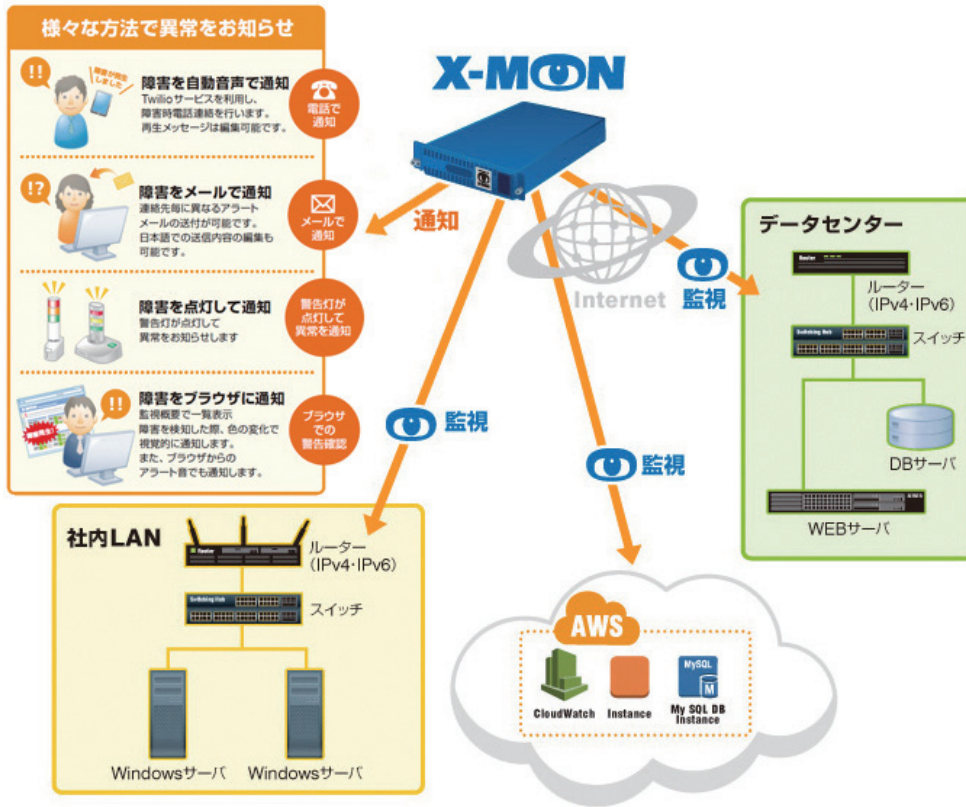

クラウド環境、大規模ネットワーク監視もX-MONにお任せ！

X-TRANS MONITORING SERIES X-MON[®]

CloudWatch経由で値を取得し、X-MON上で2年分のデータを確認
AWSのリソース、EC2(仮想サーバ)、ELB(分散ロードバランサー)
RDS(RDBMS)を監視可能

製品概要

X-MONクラウドは、エクストランスの仮想環境とX-MONのライセンスがご利用いただけるサービスです

機能

■障害エスカレーション機能

障害が発生したら、経過時間ごとにメールを宛先指定で通知したり、X-MONからの再起動コマンドによる自動復旧が可能です。自由なタイミングで設定を行うことができます。

警告灯を使用したエスカレーション機能例

Chefを使用したエスカレーション機能例

販売価格

個別見積

商品番号 1001231 X-MON クラウド