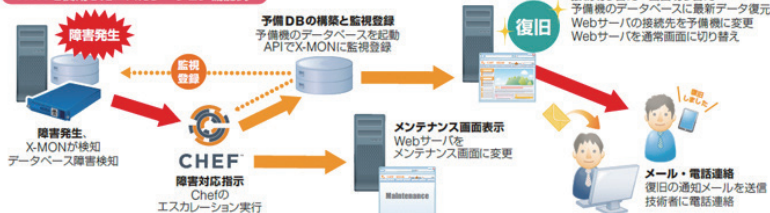

クラウド環境、大規模ネットワーク監視もX-MONにお任せ！

X-TRANS MONITORING SERIES X-MON[®]

CloudWatch経由で値を取得し、X-MON上で2年分のデータを確認
AWSのリソース、EC2(仮想サーバ)、ELB(分散ロードバランサー)
RDS(RDBMS)を監視可能

製品概要

X-MONクラウドは、エクストランスの仮想環境とX-MONのライセンスがご利用いただけるサービスです

機能

■障害エスカレーション機能

障害が発生したら、経過時間ごとにメールを宛先指定で通知したり、X-MONからの再起動コマンドによる自動復旧が可能です。自由なタイミングで設定を行うことができます。

警告灯を使用したエスカレーション機能例

Chefを使用したエスカレーション機能例

販売価格

個別見積

商品番号 1001231 X-MON クラウド