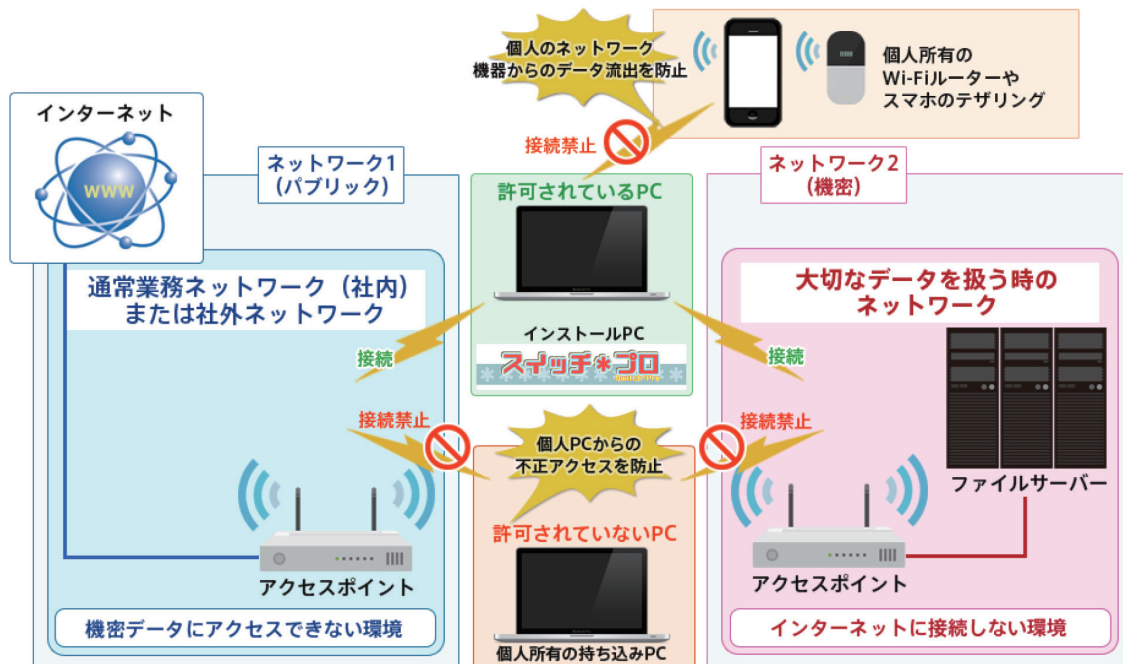

情報漏えい防止システム

スイッチ*プロ

Switch*Pro

製品概要

複数のネットワークを各ネットワークごとにパソコンを用意することなく、一台のパソコンで切り替えて使用できるシステムです。

機能

分離されている二つのネットワークを一台のパソコンでセキュリティを保ちながら切り替えて利用することができます。機密性の高いネットワークに接続した場合、インターネットや電子メール、外部デバイスなどの接続を遮断し、情報の漏えいを防ぎます。

USBストレージやCD-Rなどへのデータ移行も防げます。

誤ってローカルディスクに保存されたファイルも自動で削除されるので、意図しない情報漏えいを防ぎます。

メリット

ネットワークを切り替えることで一台のパソコンを有効に活用できます。SSIDのパスワードをユーザーに開示しないため、持ち込んだ私物のパソコンやスマートフォンなどの端末を社内ネットワークに接続できないようにします。

| | |
|----|--|
| OS | Windows 7 Professional 64bit, Windows 8.1 Professional 64bit, Windows 10 Professional 64bit, Windows 10 Enterprise 64bit |
|----|--|