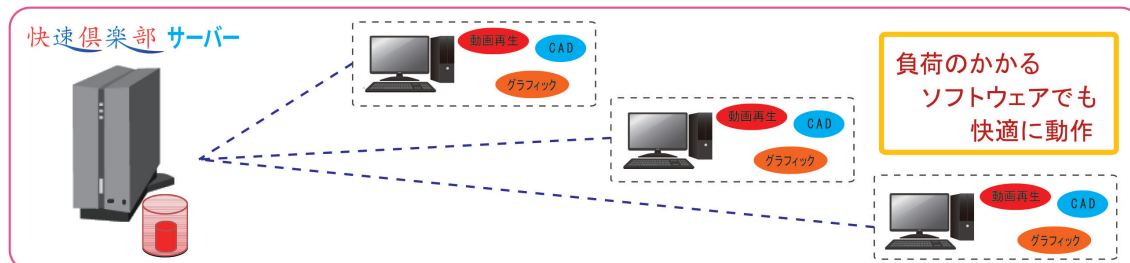

メリット

VDIとは違い、CADや描画ソフトなどのハードウェアリソースを必要とするソフトウェアも快適に動作します。

ディスクレス運用ができるため、万が一紛失などの場合も情報流出を防ぐことができます。