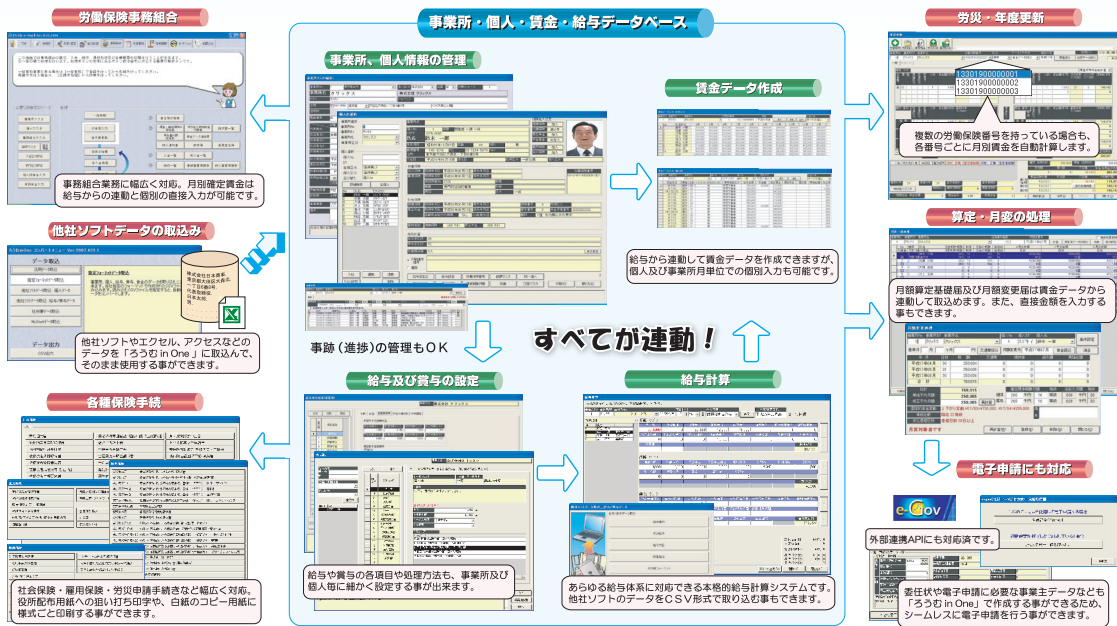

「こんなソフトが欲しかった。」そんな皆様の声から作られた、新時代の給与計算・労務管理プラットフォーム。

＝ 統合人事労務管理ソフトの決定版 ＝

ろうむ in One[®]

はオールインワン

製品概要

日常的に発生する、顧問先企業社員の入退社時にもなう、各種手続や届出処理。また、基幹業務である算定基礎処理や月額変更処理。そして、非常に煩雑な給与計算処理等々。ろうむ in One なら、そんな幅広い社労士業務をすべてカバーします。

機能

ろうむ in One は社労士業務をトータルにサポートします。

～「こんなソフトが欲しかった」そんな皆様の声から作られたソフトウェアがここに誕生しました。～

リモートメンテナンスでサポートも安心です。

～ソフトウェアは導入してから使えるようになるまでが大変。でも、ろうむ in One なら大丈夫～

販売価格
150,000円(税抜)

商品番号 1000823 ろうむ in One

【お見積り参考資料】