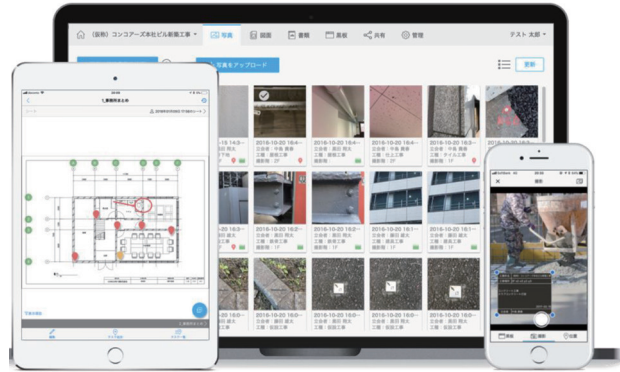

建設の世界を限りなくスマートにする

Photoruction

建築・土木の生産支援クラウド

製品概要

現場でのデータ入力からデータ整理、資料作成までをワンストップで効率化できるサービスです。従来ソフトに比べて圧倒的な使い易さはもちろんのこと、パソコンにインストールや初期設定が必要なく導入が非常に簡単です。

特徴

- ・複数プロジェクト（現場）のデータを一元管理
- ・プロジェクトの写真をリアルタイムに共有
- ・直感的に操作できるカメラ画面
- ・アナログな黒板はもう必要ない
- ・注釈から過去の図面まで全て持ち運べる
- ・検査から自分のToDoまで。
仕事はタスクで一括管理
- ・安全かつ効率的に写真を外部と共有する
- ・面倒な作成書類もクリックひとつで簡単作成
- ・電波の有無を意識しなくても使える

販売価格

基本料金	3,980円/月（1ユーザー）
1プロジェクト料金	
SMALL	980円/月（写真枚数1,000枚）
MEDIUM	4,980円/月（写真枚数5,000枚）
LARGE	9,980円/月（写真枚数無制限）
エンタープライズ	要見積

※上記は全て税抜き価格です。

※プロジェクトは同時利用数でライセンスが必要となります。

※エンタープライズの料金に関してはお問い合わせください。

商品番号 1000723

Photoruction