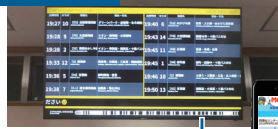

サインを起点に情報をつなぐ。 それが空間リンク「XPANDコード」。

特徴

- 案内板や標識を起点として手持ちのスマートフォンに追加情報を表示することで、より多くの情報をユーザーに提供できます。
- 数メートル離れた位置からでもスキャンできるため、施設案内や壁面広告などの大型掲示物に使用できます。
- スキャンした結果は、スマートフォンの設定言語に従って表示するため、外国語・多言語にスムーズに対応できます。
- XPANDコードの細長い形状は、既存サインにマッチしやすく、デザインを損ないません。

バス事業者向け総合パッケージ 「XPAND.CODES for BUS」

旅客者向けには運行情報を提供し、バス事業者向けには運行管理・監視など各種サービスを提供します。旅客者はバスターミナルの旅客案内画面のXPANDコードを読み取ると、スマートフォンで運行情報や付加情報を閲覧できます。バス事業者向けには路線バスの運行監視・管理のためのサービス、乗降センサー等と連動した統計資料、観光情報の発信・管理と多言語化などのサービスを提供します。

乗客向けサービス

帯広駅新バスターミナル
十勝バス株式会社様サインージ

遠距離からの読み取りに強い XPAND コードなら道路の反対側からの読み取りも可能に (設置イメージ)

事業者向けサービス

路線バスの運行監視・管理
各種センサーと連動した統計資料
観光情報の発信・管理と多言語化
など

観光/バス運行情報と地域観光情報を結び付ける XPAND コード

販売価格

個別見積

商品番号 1000690 XPANDコード

製品概要

XPANDコードは、スマートフォンで情報を表示するための「起点」となるものです。QRコードやJANコード(バーコード)などと同様、スキャンして利用します。XPANDコードをスキャンすると、スマートフォンに追加情報を表示できます。

XPANDコード 展示会ブース多言語化パッケージ

展示会を訪れる外国人バイヤー向けに、展示会資料や商材内容についての説明を多言語で提供するサービスパッケージです。XPANDコードの発行、英・中・韓への翻訳、多言語に対応した展示パネルの制作など、外国人バイヤーへの訴求を高めるサービスを提供します。