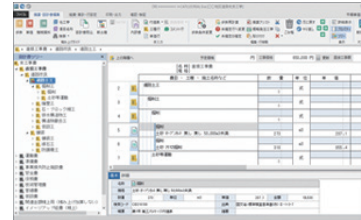

特長

Evolución

迅速 正確 簡単

迅速な積算

ハイブリッド設計書自動解析エンジン搭載。電子設計書の取込はもちろん、今まで取り込めなかった画像形式設計書も取り込んで積算可能に。さらに、自動解析機能を強化した「積算アシスト」で業務時間の短縮を実現。

ハイブリッド設計書取込&解析

OCRで解析し積算が可能に

積算アシスト機能で自動解析向上

正確な積算

積算に最適な単価・歩掛等のデータをオンデマンドで提供。豊富なデータ群と積算ミスを防ぐ「わかる積算」機能を幅渡し、積算精度を追求。

オンデマンドで最新・最適

豊富な歩掛・単価データを搭載

ミスを防止する“わかる積算機能”

安心の積算

全国に配置した拠点より地域に密着したサポートを提供。無料通話の電話サポートやリモートサポートでお客様をバックアップ。

【30年以上の実績と信頼】