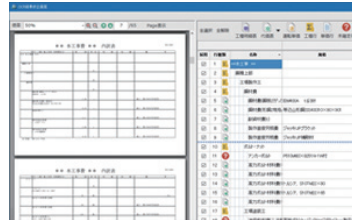

特長

Evolución

迅速 正確 簡単

迅速な積算

ハイブリッド設計書自動解析エンジン搭載。電子設計書の取込はもちろん、今まで取り込めなかった画像形式設計書も取り込んで積算可能に。さらに、自動解析機能を強化した「積算アシスト」で業務時間の短縮を実現。

ハイブリッド設計書取込&解析

OCRで解析し積算が可能に

積算アシスト機能で自動解析向上

正確な積算

積算に最適な単価・歩掛等のデータをオンデマンドで提供。豊富なデータ群と積算ミスを防ぐ「わかる積算」機能を幅渡し、積算精度を追求。

オンデマンドで最新・最適

豊富な歩掛・単価データを搭載

ミスを防止する“わかる積算機能”

安心の積算

全国に配置した拠点より地域に密着したサポートを提供。無料通話の電話サポートやリモートサポートでお客様をバックアップ。

【30年以上の実績と信頼】