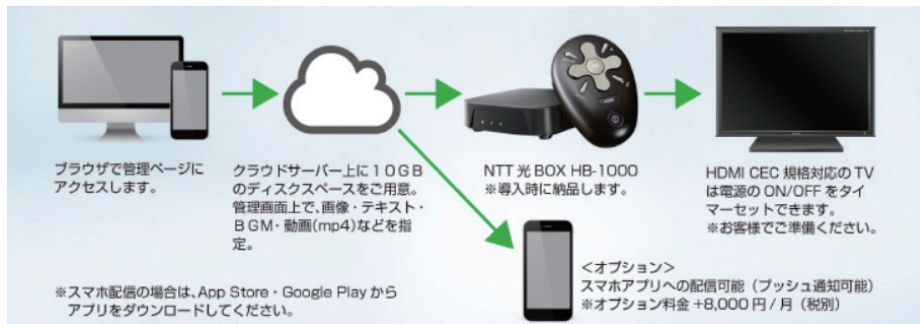

クラウド型デジタルサイネージ「CubeSignage」

製品概要

システムの導入をしなくても「HDMI 対応テレビ」「電源」「LAN ケーブル」があれば、デジタルサイネージが導入できます。
また、スマホからも情報が更新できます。

利用シーン

構成

機能

- ◆スケジュール配信 (開始・終了)
- ◆市販の液晶テレビ対応
- ◆スマートフォン対応
- ◆動画対応
- ◆ページ単位での切り替え時間設定
- ◆ページ単位でのテロップの差し込み

販売価格

- 導入費(STB単位)
初期費用100,000円(税抜)～
(光BOX・HB-1000、初期設定費、取扱説明書、導入立ち合い含む)
※交通費別途
- 月次費用(STB単位)
月次費用80,000円～ /STB/月(初月無料)

商品番号 1000606 CubeSignage(キューブサイネージ)